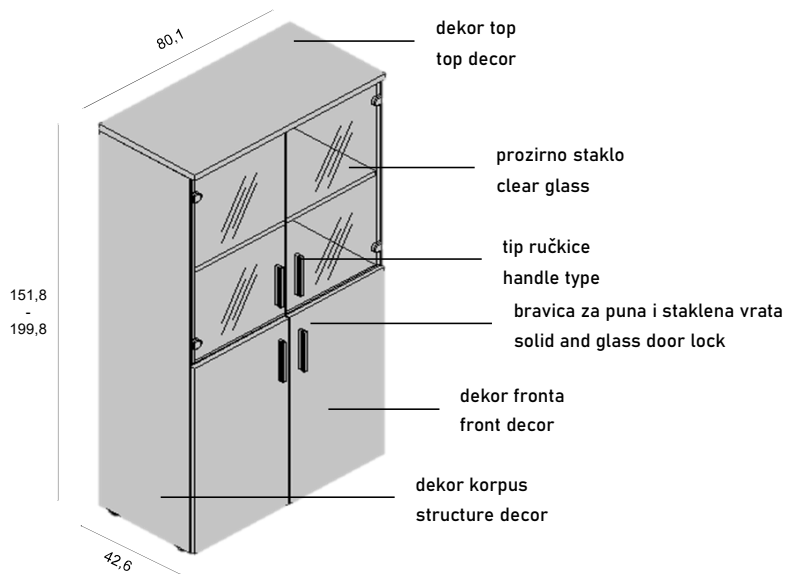

Ormar puna vrata + staklena vrata / Cabinet solid doors + glass doors

Primjer narudžbe:
Order example:

ART. **LO 64027 G B - RPS**

ARTIKL
article

dekor top i fronta
top and front decor

tip ručkice
handle type

bravica za puna i staklena vrata
solid and glass door lock

dekor korpus
structure decor