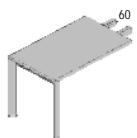

Nastavni pravokutni daktilo stol / Extended rectangular typing table

Art.	W	D	H	STAND. €
				VPC / PRICE
51054	80	60	74	154,00
51055	100	60	74	168,00
51057	140	60	74	188,00