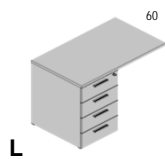

Metal chrom

Metal chrom

+ 4,00 €/pcs

Fiksna kazeta kao L dodatak stolu / Drawer unit with 4 drawers for work table extension

Art.	W	D	H	STAND. €
				VPC / PRICE
60107 G L	100	60	74	223,00
60107 G D	100	60	74	223,00
60007 A L	100	60	74	223,00
60007 A D	100	60	74	223,00