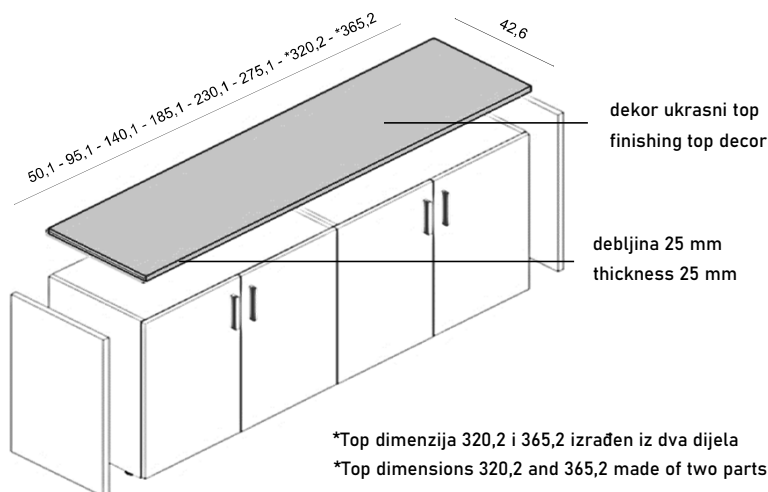

Ukrasni top za ormar s ukrasnim stranicama - deb. 25 mm / Finishing top for cabinet with finishing sides - thick. 25 mm

Primjer narudžbe:
Order example:

ART. **LO 65071**

artikl
article

dekor ukrasni top
finishing top decor