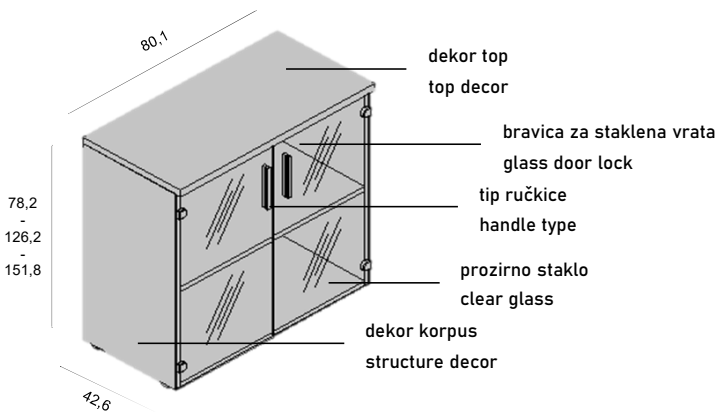

Ormar sa staklenim vratima / Cabinet with glass doors

Primjer narudžbe:
Order example:

ART. **LO 64003 G B - RPS**

dekor top
top decor

artikl
article

dekor korpus
structure decor

bravica za staklena vrata
glass door lock

tip ručkice
handle type