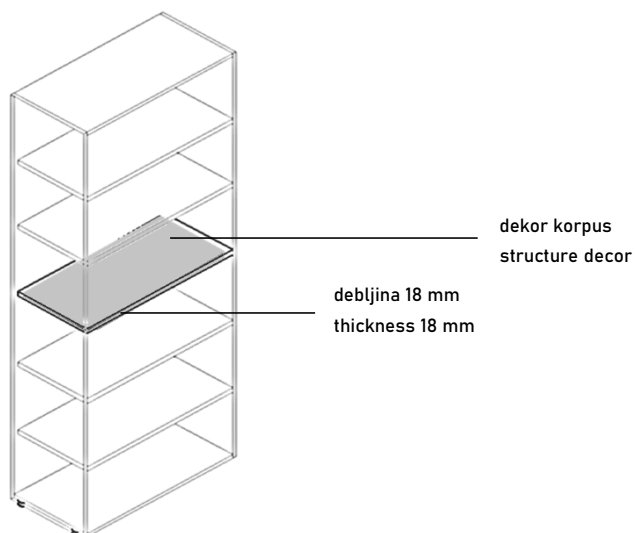

Primjer narudžbe:
Order example:

ART. **64099 G**

ARTIKL
article

dekor korpus
structure decor

Otvoreni ormar - visine 78,2 cm / Open cabinet - height 78,2 cm

Art.	W	D	H	STAND. €
				VPC / PRICE
64001	80,1	42,6	78,2	121,00