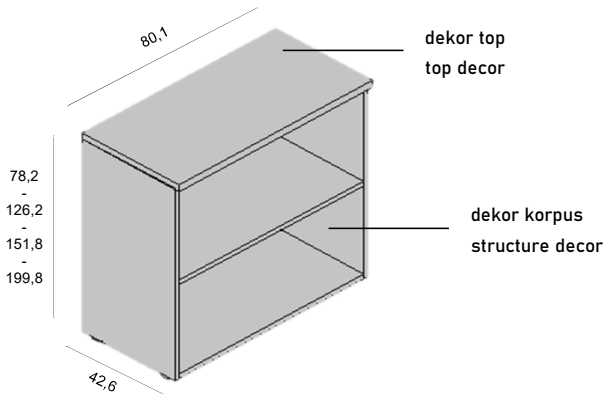

Otvoreni ormar / Open cabinet

Primjer narudžbe:
Order example:

ART. **LO 64001 G**

dekor top
top decor

artikl
article

dekor korpus
structure decor