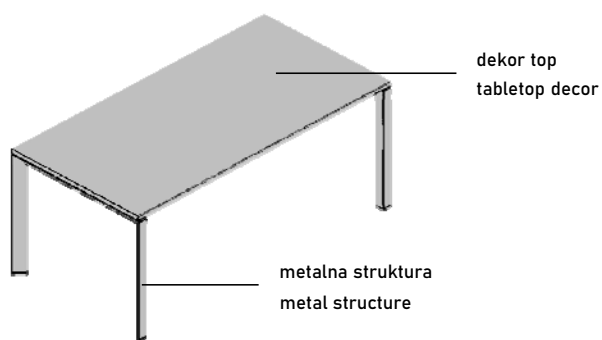

Pravokutni radni stol / Rectangular work table

Primjer narudžbe:
Order example:

ART. LO 51001

artikl
article

dekor top
tabletop decor

Pravokutni radni stol / Rectangular work table

Art.	W	D	H	STAND. €
				VPC / PRICE
51001	80	80	74	236,00
51002	120	80	74	256,00
51003	140	80	74	267,00
51004	160	80	74	279,00
51005	180	80	74	290,00
51006	200	80	74	317,00

Prednja ploča za radni stol / Frontal panel for work table

Art.	W	D	H	STAND. €
				VPC / PRICE
51122	102	1,8	32	52,00
51123	122	1,8	32	85,00
51124	142	1,8	32	89,00
51125	162	1,8	32	92,00
51126	182	1,8	32	96,00

Pravokutni daktilo stol / Rectangular typing table

Art.	W	D	H	STAND. €
				VPC / PRICE
51050	80	60	74	219,00
51051	100	60	74	225,00
51053	140	60	74	246,00

Nastavni pravokutni daktilo stol / Extended rectangular typing table

Art.	W	D	H	STAND. €
				VPC / PRICE
51054	80	60	74	154,00
51055	100	60	74	168,00
51057	140	60	74	188,00

Komplet radni stol / Face to face work table

Art.	W	D	H	STAND. €
				VPC / PRICE
51007	140	164	74	460,00
51008	160	164	74	484,00
51009	180	164	74	506,00
51010	200	164	74	560,00

Komplet radni stol / Face to face work table

Art.	W	D	H	STAND. €
				VPC / PRICE
51011	280	164	74	947,00
51012	320	164	74	995,00
51013	360	164	74	1.039,00
51014	400	164	74	1.147,00