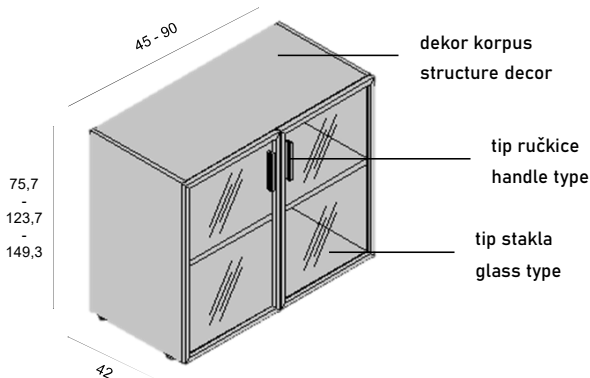

Ormar sa staklenim vratima u aluminijском okviru / Cabinet with aluminium framed glass doors

*Nije moguć odabir bravice za staklena vrata aluminijском okviru
*No lock possible for aluminium framed glass doors

NAPOMENA: Obavezno odabrati odgovarajući ukrasni top (za jedan ili više ormara u nizu). Odabir ukrasnih stranica po želji.
NOTE: Be sure to choose the right finishing top (for one or more cabinets in line). Finishing sides optional.

Primjer narudžbe:
Order example:

ART. **65004 G AL/S - RPS**

ART.	65004	G	AL/S	-	RPS
					tip ručkice handle type
					tip stakla glass type
					dekor korpus structure decor