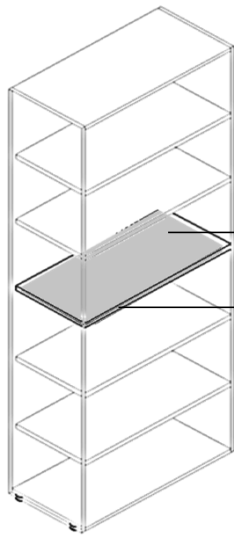

dekor korpus
structure decor

debljina 25 mm
thickness 25 mm

Primjer narudžbe:
Order example:

ART. **65099 G**

artikl
article

dekor korpus
structure decor

Otvoreni ormar - visine 75,7 cm / Open cabinet - height 75,7 cm